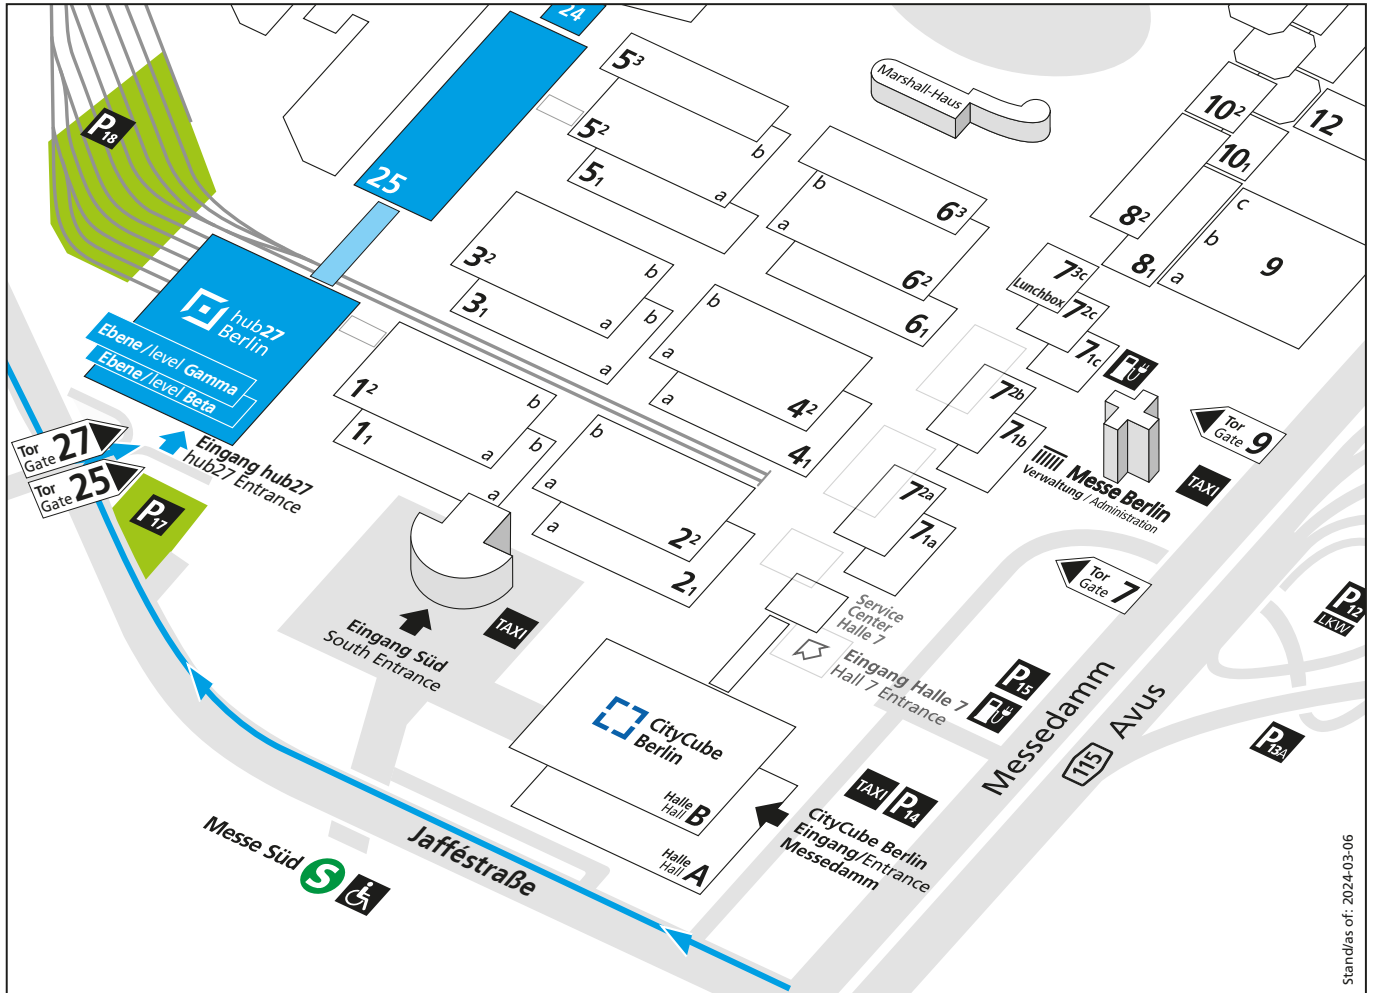

Messegelände  
Exhibition Grounds

Smart Country Convention

smart country

convention

↑ hub27 Berlin  
Eingang / Entrance  
Jafféstraße

■ Parkplätze / Parking P17/P18

— Zufahrt / Access

Ⓢ S-Bahn  
S3, S9 Richtung / Direction Spandau  
Station: Messe Süd